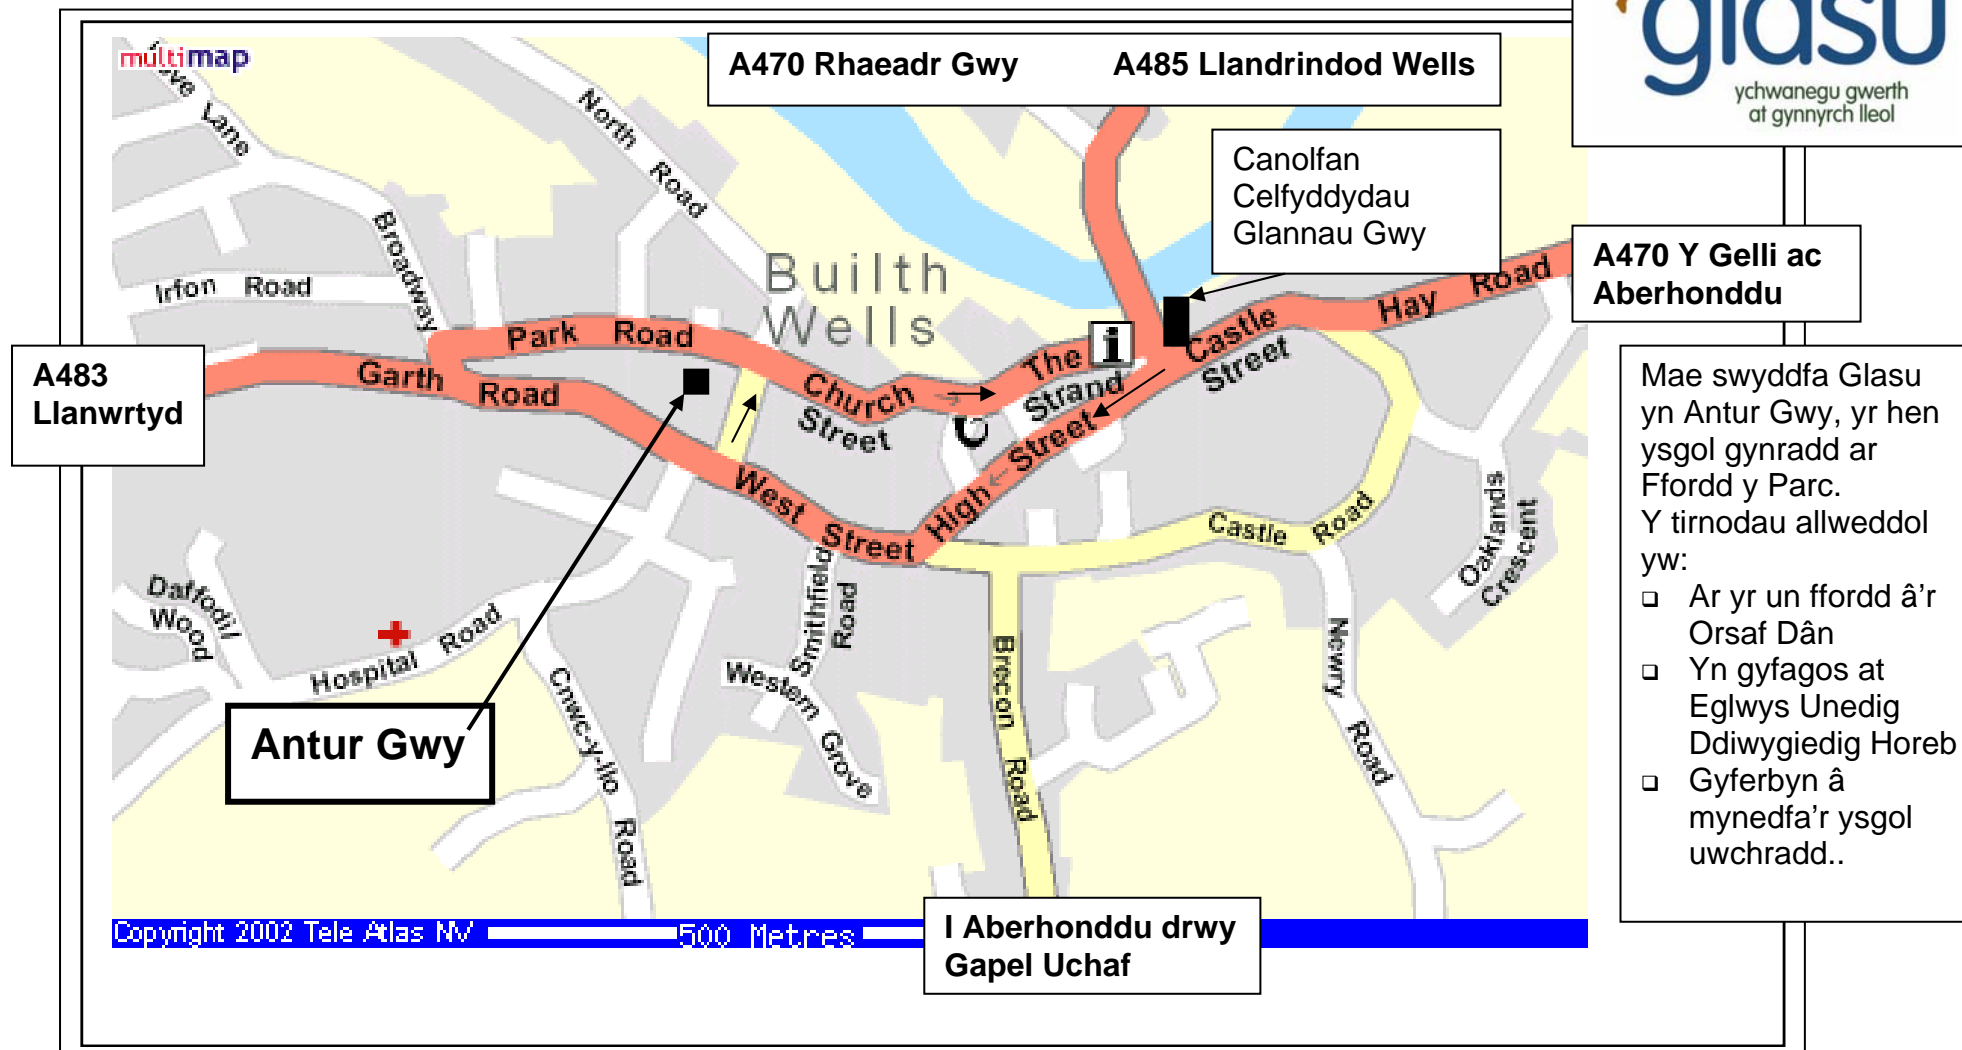

Dod o hyd i Glasu yn Antur Gwy, Ffordd y Parc, Llanfair-ym-Muallt

Os ewch chi ar goll ffoniwch ni ar 01982 552224 i gael cyfarwyddiadau brys.